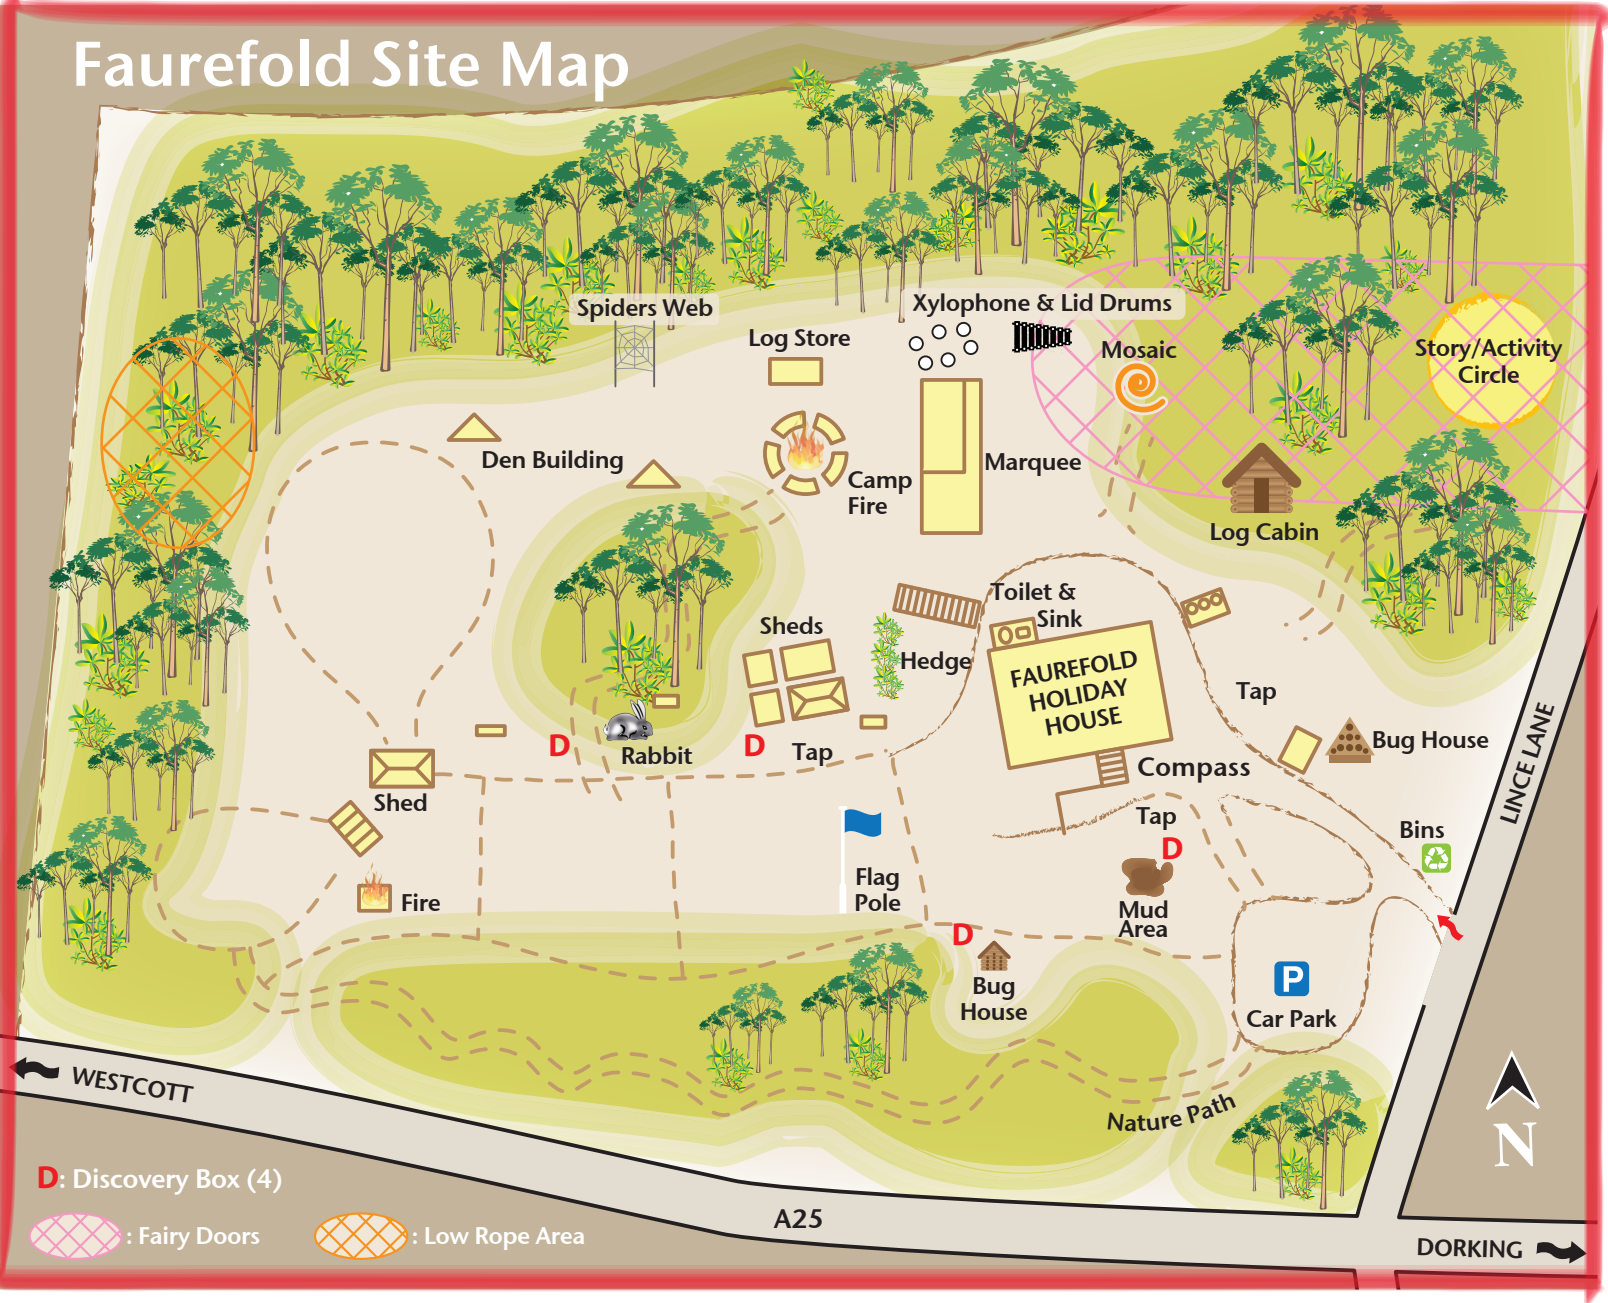

Faurefold Site Map

D: Discovery Box (4)

: Fairy Doors

: Low Rope Area

A25

DORKING